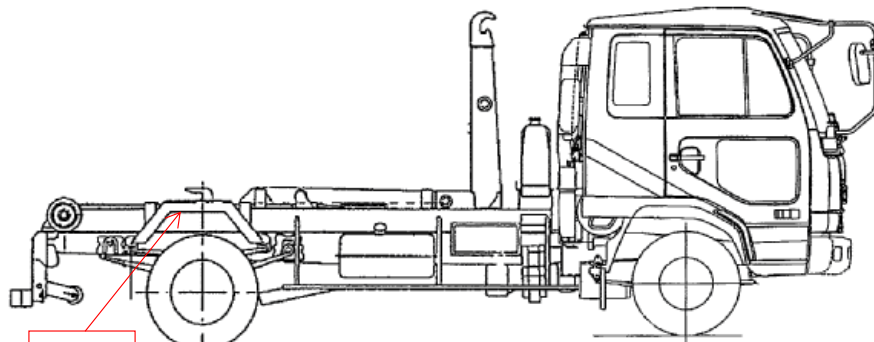

(株)エフ・イ・オート	管理番号	年式	車名	型式・車台番号	最大積載量	形状
	21169	令和3年9月	三菱 ファイター	2KG-FK72F FK72F-60****	3,450kg	中型 フックロール

外装状態

記号	意味
A	擦傷
B	要板金
C	腐食
S	錆
U	凹凸曲
W	波
H	穴

記号	意味
1	ダメージ小 0~10cm
2	ダメージ中 10~20cm
3	ダメージ大 20~30cm

A3 S

外装			内装		
フロントガラス	良好	飛石有・要交換	汚れ	多	中 少
ガラス詳細	点キズ	・ヒビ・リペア可	シート破れ・穴	有	無
キャブ修復暦	有	無	シートへたり	有	無
シャーシ曲り・修復暦	有	無	ハンドルスレ	有	無
シャーシ 錆	有	無	破損	有	無
欠品	有	無	欠品	有	無
欠品箇所			破損・欠品箇所		
その他			その他		

タイヤ状態	摩耗測定(mm)				タイヤサイズ
	(左)	前	(右)		
FF	10.9		10.8	225/80 R17.5	
FR					
RF	10.7	10.7	10.7	225/80 R17.5	
RR					
		スペアタイヤ 12.0		S 225/80 R17.5	
ホイール: アルミホイール・鉄					
タイヤ状態					
タイヤパターン: タテ溝・ミックス・スタッドレス					
異常摩耗・損傷・亀裂					