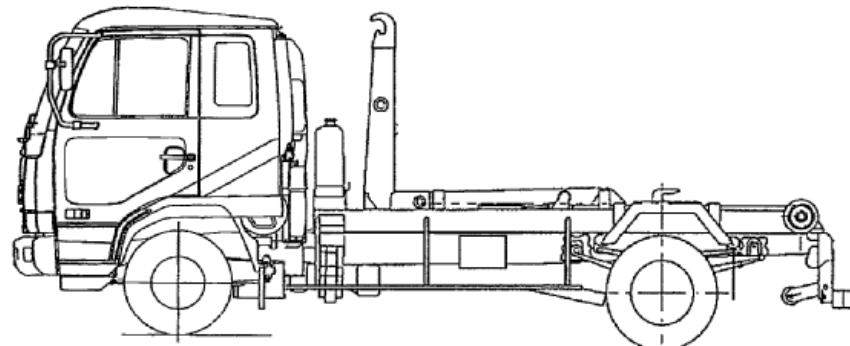

(株)エフ・イ・オート	管理番号	年式	車名	型式・車台番号	最大積載量	形状
	21169	令和3年9月	三菱 ファイター	2KG-FK72F FK72F-60****	3,450kg	中型 フックロール

外装状態

記号	意味
A	擦傷
B	要板金
C	腐食
S	錆
U	凹凸曲
W	波
H	穴

記号	意味
1	ダメージ小 0~10cm
2	ダメージ中 10~20cm
3	ダメージ大 20~30cm

A3 S

外装			内装		
フロントガラス	良好	飛石有・要交換	汚れ	多	中 少
ガラス詳細	点キズ	・ヒビ・リペア可	シート破れ・穴	有	無
キャブ修復暦	有	無	シートへたり	有	無
シャーシ曲り・修復暦	有	無	ハンドルスレ	有	無
シャーシ 錆	有	無	破損	有	無
欠品	有	無	欠品	有	無
欠品箇所			破損・欠品箇所		
その他			その他		

タイヤ状態	摩耗測定(mm)				タイヤサイズ
	(左)	前	(右)		
FF	10.9		10.8	225/80 R17.5	
FR					
RF	10.7	10.7	10.7	225/80 R17.5	
RR					
		スペアタイヤ 12.0		S 225/80 R17.5	
ホイール: アルミホイール・鉄					
タイヤ状態					
タイヤパターン: タテ溝・ミックス・スタッドレス					
異常摩耗・損傷・亀裂					